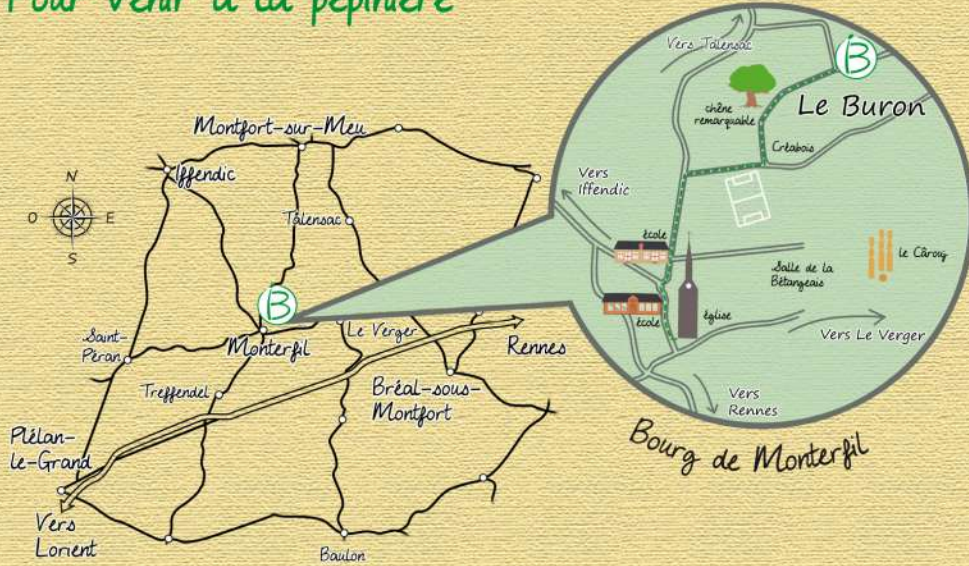

----- Pour venir à la pépinière

Les Bons plants de Manou

à Monterfil

----- Jours et horaires d'ouverture

La pépinière est ouverte du mercredi 1^{er} avril au samedi 20 juin :

Mardi, mercredi, jeudi : 17h00 - 18h30